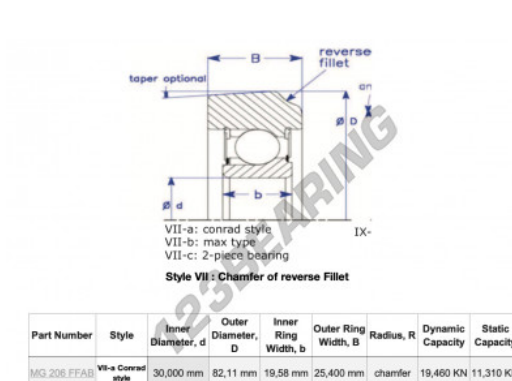

Rodamiento de guia MG206-FFAB-ENDURO - MG206-FFAB-ENDURO

<https://www.123rodamiento.es/rodamiento-cojinete/rodamiento-bola/guia/mg206-ffab-enduro>

CARACTERÍSTICAS DEL PRODUCTO

Marca	ENDURO
N° Ean13	3616060581990
Diámetro interior	30 mm
Diámetro exterior	82.11 mm
Espesor	25.4 mm
Carga dinámica	19.46 kN
Carga estática	11.31 kN
Envasado	1