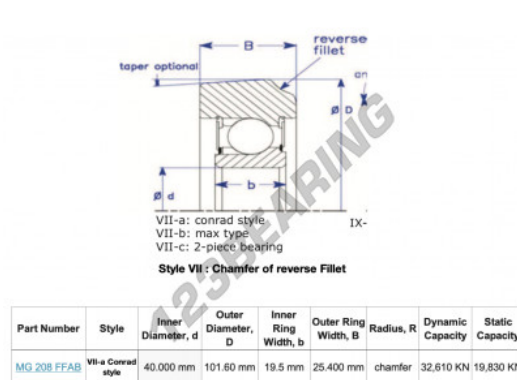

Rodamiento de guía MG208-FFAB-ENDURO - MG208-FFAB-ENDURO

<https://www.123rodamiento.es/rodamiento-cojinete/rodamiento-bola/guia/mg208-ffab-enduro>

CARACTERÍSTICAS DEL PRODUCTO

Marca	ENDURO
Nº Ean13	3616060582027
Diámetro interior	40 mm
Diámetro exterior	101.6 mm
Espesor	25.4 mm
Carga dinámica	32.61 kN
Carga estática	19.83 kN
Envasado	1