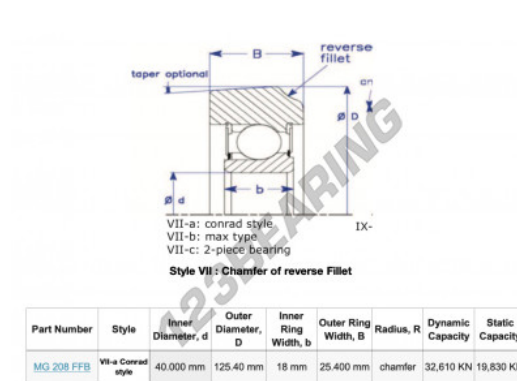

Rodamiento de guía MG208-FFB-ENDURO - MG208-FFB-ENDURO

<https://www.123rodamiento.es/rodamiento-cojinete/rodamiento-bola/guia/mg208-ffb-enduro>

CARACTERÍSTICAS DEL PRODUCTO

Marca	ENDURO
Nº Ean13	3616060582034
Diámetro interior	40 mm
Diámetro exterior	125.4 mm
Espesor	25.4 mm
Carga dinámica	32.61 kN
Carga estática	19.83 kN
Envasado	1