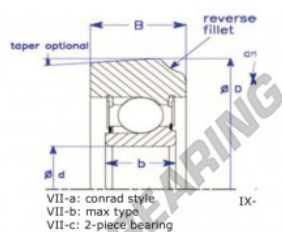

## Rodamiento de guía MG310-DDT-5-ENDURO - MG310-DDT-5-ENDURO

<https://www.123rodamiento.es/rodamiento-cojinete/rodamiento-bola/guia/mg310-ddt-5-enduro>

Style VII : Chamfer of reverse Fillet

Part Number	Style	Inner Diameter, d	Outer Diameter, D	Inner Ring Width, b	Outer Ring Width, B	Radius, R	Dynamic Capacity	Static Capacity
MG 309 DDE	VII-a Conrad style	45.000 mm	125.50 mm	25 mm	38.200 mm	chamfer	52,990 KN	32,050 KN

### CARACTERÍSTICAS DEL PRODUCTO

Marca	ENDURO
Nº Ean13	3616060582058
Diámetro interior	50 mm
Diámetro exterior	142.8 mm
Espesor	41.3 mm
Peso	1500 g
Carga dinámica	62 kN
Carga estática	38.21 kN
Envasado	1