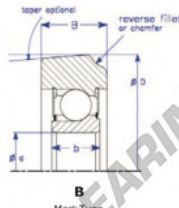

## Rodamiento de guía MG207-FFJ-ENDURO - MG207-FFJ-ENDURO

<https://www.123rodamiento.es/rodamiento-cojinete/rodamiento-bola/guia/mg207-ffj-enduro>

**Style VII : Chamfer of reverse Fillet**

Part Number	Style	Inner Diameter, d	Outer Diameter, D	Inner Ring Width, b	Outer Ring Width, B	Radius, R	Dynamic Capacity	Static Capacity
MG 207 FFJ	VII-b Max type	35,000 mm	91,24 mm	20 mm	31,800 mm	chamfer	30,530 kN	25,490 kN

### CARACTERÍSTICAS DEL PRODUCTO

Marca	ENDURO
Nº Ean13	3616060582096
Diámetro interior	35 mm
Diámetro exterior	91.24 mm
Espesor	31.8 mm
Carga dinámica	30.53 kN
Carga estática	25.49 kN
Envasado	1

[contacto@123rodamiento.es](mailto:contacto@123rodamiento.es)