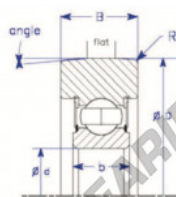

Rodamiento de guía MG305-DDZ-ENDURO - MG305-DDZ-ENDURO

<https://www.123rodamiento.es/rodamiento-cojinete/rodamiento-bola/guia/mg305-ddz-enduro>

Conrad
Style IX: Symmetrical Design

Part Number	Style	Inner Diameter, d	Outer Diameter, D	Inner Ring Width, b	Outer Ring Width, B	Radius, R	Dynamic Capacity	Static Capacity
MG 305-DDZ	IX-a Symmetrical design, conrad	25,000 mm	80,00 mm	15 mm	22,000 mm	2,500 mm	22,390 kN	11,490 kN

CARACTERÍSTICAS DEL PRODUCTO

Marca	ENDURO
Nº Ean13	3616060582133
Diámetro interior	25 mm
Diámetro exterior	80 mm
Espesor	22 mm
Carga dinámica	22.39 kN
Carga estática	11.49 kN
Envasado	-

contacto@123rodamiento.es