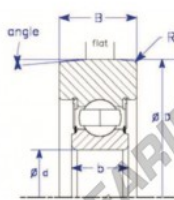

Rodamiento de guía MG307-FFB-ENDURO - MG307-FFB-ENDURO

<https://www.123rodamiento.es/rodamiento-cojinete/rodamiento-bola/guia/mg307-ffb-enduro>

Conrad
Style IX : Symetrical Design

Part Number	Style	Inner Diameter, d	Outer Diameter, D	Inner Ring Width, b	Outer Ring Width, B	Radius, R	Dynamic Capacity	Static Capacity
MG 307 FFB	IX - Symetrical design, Conrad	35,000 mm	101,00 mm	21 mm	31,800 mm	3,000 mm	33,540 kN	19,230 kN

CARACTERÍSTICAS DEL PRODUCTO

Marca	ENDURO
Nº Ean13	3616060582157
Diámetro interior	35 mm
Diámetro exterior	101 mm
Espesor	31.8 mm
Carga dinámica	33.54 kN
Carga estática	19.23 kN
Envasado	1

contacto@123rodamiento.es