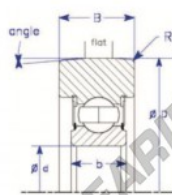

Rodamiento de guia MG310-MZ-1-ENDURO - MG310-MZ-1-ENDURO

<https://www.123rodamiento.es/rodamiento-cojinete/rodamiento-bola/guia/mg310-mz-1-enduro>

Conrad
Style IX : Symetrical Design

Part Number	Style	Inner Diameter, d	Outer Diameter, D	Inner Ring Width, b	Outer Ring Width, B	Radius, R	Dynamic Capacity	Static Capacity
MG.310.MZ.1	IX-a Symetrical design, conrad	50.800 mm	103.30 mm	36 mm	34.500 mm	2.000 mm	45,340 kN	41,430 kN

CARACTERÍSTICAS DEL PRODUCTO

Marca	ENDURO
N° Ean13	3616060582188
Diámetro interior	50.8 mm
Diámetro exterior	103.3 mm
Espesor	36 mm
Carga dinámica	45.34 kN
Carga estática	41.43 kN
Envasado	1

contacto@123rodamiento.es