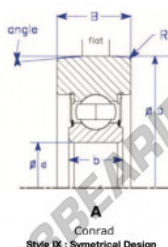

Rodamiento de guia MG311-DDTY-ENDURO - MG311-DDTY-ENDURO

<https://www.123rodamiento.es/rodamiento-cojinete/rodamiento-bola/guia/mg311-ddty-enduro>

Conrad
Style IX : Symetrical Design

Part Number	Style	Inner Diameter, d	Outer Diameter, D	Inner Ring Width, b	Outer Ring Width, B	Radius, R	Dynamic Capacity	Static Capacity
MG311-DDTY	IX-a Symetrical design, conrad	55.000 mm	149.50 mm	29 mm	45.200 mm	4.000 mm	72,220 kN	44,800 kN

CARACTERÍSTICAS DEL PRODUCTO

Marca	ENDURO
N° Ean13	3616060582201
Diámetro interior	55 mm
Diámetro interior	2.165" inch
Diámetro exterior	149.5 mm
Diámetro exterior	5.886" inch
Espesor	45.2 mm
Espesor	1.78" inch
Carga dinámica	72.22 kN
Carga estática	44.8 kN
Envasado	1