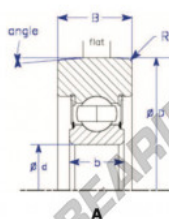

Rodamiento de guía MG312-DDX-2-ENDURO - MG312-DDX-2-ENDURO

<https://www.123rodamiento.es/rodamiento-cojinete/rodamiento-bola/guia/mg312-ddx-2-enduro>

A
Conrad
Style IX: Symmetrical Design

Part Number	Style	Inner Diameter, d	Outer Diameter, D	Inner Ring Width, b	Outer Ring Width, B	Radius, R	Dynamic Capacity	Static Capacity
MG 312 DDX 2	IX-a Symmetrical design, conrad	60.000 mm	151.00 mm	31 mm	52.000 mm	11.000 mm	81,750 kN	51,850 kN

CARACTERÍSTICAS DEL PRODUCTO

Marca	ENDURO
Nº Ean13	3616060582225
Diámetro interior	60 mm
Diámetro exterior	151 mm
Espesor	52 mm
Carga dinámica	81.75 kN
Carga estática	51.85 kN
Envasado	1

contacto@123rodamiento.es