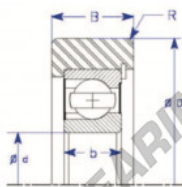

Rodamiento de guía MG206-FFX-ENDURO - MG206-FFX-ENDURO

<https://www.123rodamiento.es/rodamiento-cojinete/rodamiento-bola/guia/mg206-ffx-enduro>

B
Max-Type

Part Number	Style	Inner Diameter, d	Outer Diameter, D	Inner Ring Width, b	Outer Ring Width, B	Radius, R	Dynamic Capacity	Static Capacity
MG 206 FFX	IX-b Max type insert bearing	30,000 mm	81,80 mm	16 mm	27,000 mm	3,000 mm	27,360 kN	18,860 kN

CARACTERÍSTICAS DEL PRODUCTO

Marca	ENDURO
Nº Ean13	3616060582263
Diámetro interior	30 mm
Diámetro exterior	81.8 mm
Espesor	27 mm
Peso	699 g
Carga dinámica	27.36 kN
Carga estática	18.86 kN
Envasado	1

contacto@123rodamiento.es