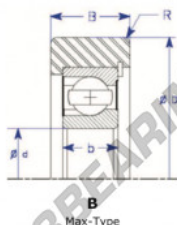

Rodamiento de guía MG309-DDXA-ENDURO - MG309-DDXA-ENDURO

<https://www.123rodamiento.es/rodamiento-cojinete/rodamiento-bola/guia/mg309-ddxa-enduro>

Part Number	Style	Inner Diameter, d	Outer Diameter, D	Inner Ring Width, b	Outer Ring Width, B	Radius, R	Dynamic Capacity	Static Capacity
MG 309 DDXA	IX-b Max type insert bearing	45.000 mm	127.00 mm	25 mm	35.800 mm	2.000 mm	61,770 kN	51,530 kN

CARACTERÍSTICAS DEL PRODUCTO

Marca	ENDURO
Nº Ean13	3616060582287
Diámetro interior	45 mm
Diámetro interior	1.772" inch
Diámetro exterior	127 mm
Diámetro exterior	5" inch
Espesor	35.8 mm
Espesor	1.409" inch
Carga dinámica	61.77 kN
Carga estática	51.53 kN
Envasado	1