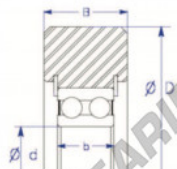

Rodamiento de guía MG308-DDL-3-ENDURO - MG308-DDL-3-ENDURO

<https://www.123rodamiento.es/rodamiento-cojinete/rodamiento-bola/guia/mg308-ddl-3-enduro>

X-d: two snap rings
Style X: Double Row Ball Bearing

Part Number	Style	Inner Diameter, d	Outer Diameter, D	Inner Ring Width, b	Outer Ring Width, B	Radius, R	Dynamic Capacity	Static Capacity
MG 308 DDL-3	X-d: two snap rings	40.000 mm	90.50 mm	28.77 mm	29.000 mm	6.350 mm	33.980 kN	25.740 kN

CARACTERÍSTICAS DEL PRODUCTO

Marca	ENDURO
Nº Ean13	3616060582423
Diámetro interior	40 mm
Diámetro exterior	90.5 mm
Espesor	29 mm
Carga dinámica	33.98 kN
Carga estática	25.74 kN
Envasado	1

contacto@123rodamiento.es