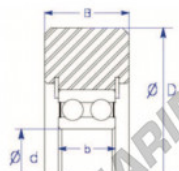

Rodamiento de guía MG5212-VZZ-ENDURO - MG5212-VZZ-ENDURO

<https://www.123rodamiento.es/rodamiento-cojinete/rodamiento-bola/guia/mg5212-vzz-enduro>

X-d: two snap rings
Style X: Double Row Ball Bearing

Part Number	Style	Inner Diameter, d	Outer Diameter, D	Inner Ring Width, b	Outer Ring Width, B	Radius, R	Dynamic Capacity	Static Capacity
MG 5212 VZZ	X-d: two snap rings	60.000 mm	189.48 mm	36.5 mm	54.100 mm	chamfer	89,000 kN	97,900 kN

CARACTERÍSTICAS DEL PRODUCTO

Marca	ENDURO
Nº Ean13	3616060582430
Diámetro interior	60 mm
Diámetro exterior	189.48 mm
Espesor	54.1 mm
Carga dinámica	89 kN
Carga estática	97.9 kN
Envasado	1

contacto@123rodamiento.es