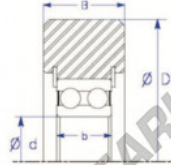

Rodamiento de guía MG5213-VFF-G-ENDURO - MG5213-VFF-G-ENDURO

<https://www.123rodamiento.es/rodamiento-cojinete/rodamiento-bola/guia/mg5213-vff-g-enduro>

X-d: two snap rings
Style X : Double Row Ball Bearing

Part Number	Style	Inner Diameter, d	Outer Diameter, D	Inner Ring Width, b	Outer Ring Width, B	Radius, R	Dynamic Capacity	Static Capacity
MG 5213 VFF-G	X-d: two snap rings	65.000 mm	188.16 mm	46.75 mm	52.000 mm	1.500 mm	117,000 kN	121,000 kN

CARACTERÍSTICAS DEL PRODUCTO

Marca	ENDURO
Nº Ean13	3616060582454
Diámetro interior	65 mm
Diámetro exterior	188.16 mm
Espesor	52 mm
Carga dinámica	117 kN
Carga estática	121 kN
Envasado	1

contacto@123rodamiento.es