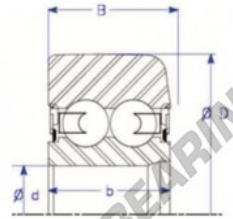

Rodamiento de guia MG309-DDL-1-ENDURO - MG309-DDL-1-ENDURO

<https://www.123rodamiento.es/rodamiento-cojinete/rodamiento-bola/guia/mg309-ddl-1-enduro>

X-e: compact one-piece design

Style X : Double Row Ball Bearing

Part Number	Style	Inner Diameter, d	Outer Diameter, D	Inner Ring Width, b	Outer Ring Width, B	Radius, R	Dynamic Capacity	Static Capacity
MG 309 DDL-1	X-e One piece	45.000 mm	105.40 mm	33.63 mm	33.900 mm	5.300 mm	49,500 kN	38,900 kN

CARACTERÍSTICAS DEL PRODUCTO

Marca	ENDURO
Nº Ean13	3616060582492
Diámetro interior	45 mm
Diámetro interior	1.772" inch
Diámetro exterior	105.4 mm
Diámetro exterior	4.15" inch
Espesor	33.9 mm
Espesor	1.335" inch
Carga dinámica	49.5 kN
Carga estática	38.9 kN
Envasado	1