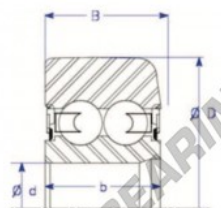

Rodamiento de guía MG313-DDL-1-ENDURO - MG313-DDL-1-ENDURO

<https://www.123rodamiento.es/rodamiento-cojinete/rodamiento-bola/guia/mg313-ddl-1-enduro>

X-e: compact one-piece design
Style X: Double Row Ball Bearing

Part Number	Style	Inner Diameter, d	Outer Diameter, D	Inner Ring Width, b	Outer Ring Width, B	Radius, R	Dynamic Capacity	Static Capacity
MG 313.DDL-1	X-e One piece	65.000 mm	135.10 mm	34 mm	41.920 mm	6.000 mm	56,300 kN	57,600 kN

CARACTERÍSTICAS DEL PRODUCTO

Marca	ENDURO
Nº Ean13	3616060582539
Diámetro interior	65 mm
Diámetro exterior	135.1 mm
Espesor	41.92 mm
Peso	2200 g
Carga dinámica	56.3 kN
Carga estática	57.6 kN
Envasado	1