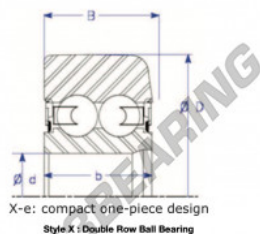

Rodamiento de guía MG313-DDL-2-ENDURO - MG313-DDL-2-ENDURO

<https://www.123rodamiento.es/rodamiento-cojinete/rodamiento-bola/guia/mg313-ddl-2-enduro>

Part Number	Style	Inner Diameter, d	Outer Diameter, D	Inner Ring Width, b	Outer Ring Width, B	Radius, R	Dynamic Capacity	Static Capacity
MG 313 DDL-2	X-e One piece	65.000 mm	135.70 mm	34 mm	41.920 mm	6.000 mm	56,300 kN	57,600 kN

CARACTERÍSTICAS DEL PRODUCTO

Marca	ENDURO
Nº Ean13	3616060582546
Diámetro interior	65 mm
Diámetro exterior	135.7 mm
Espesor	41.92 mm
Carga dinámica	56.3 kN
Carga estática	57.6 kN
Envasado	1

contacto@123rodamiento.es