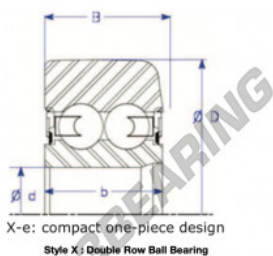

Rodamiento de guía MG313-DDL-3-ENDURO - MG313-DDL-3-ENDURO

<https://www.123rodamiento.es/rodamiento-cojinete/rodamiento-bola/guia/mg313-ddl-3-enduro>

Part Number	Style	Inner Diameter, d	Outer Diameter, D	Inner Ring Width, b	Outer Ring Width, B	Radius, R	Dynamic Capacity	Static Capacity
MG.313.DDL.3	X-e One piece	65.000 mm	136.00 mm	34 mm	41.920 mm	6.000 mm	56,300 kN	57,600 kN

CARACTERÍSTICAS DEL PRODUCTO

Marca	ENDURO
Nº Ean13	3616060582553
Diámetro interior	65 mm
Diámetro interior	2.559" inch
Diámetro exterior	136 mm
Diámetro exterior	5.354" inch
Espesor	41.92 mm
Espesor	1.65" inch
Carga dinámica	56.3 kN
Carga estática	57.6 kN
Envasado	1