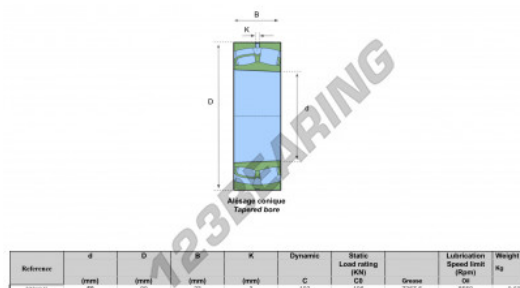

Rodamiento de rodillos a rótula 22210-K - 22210-K

<https://www.123rodamiento.es/rodamiento-cojinete/rodamiento-rodillos/rotula/22210-k>

CARACTERÍSTICAS DEL PRODUCTO

Marca	GEN
Diámetro interior	50 mm
Diámetro exterior	90 mm
Espesor	23 mm
Carga dinámica	102 kN
Carga estática	106 kN
Envasado	1