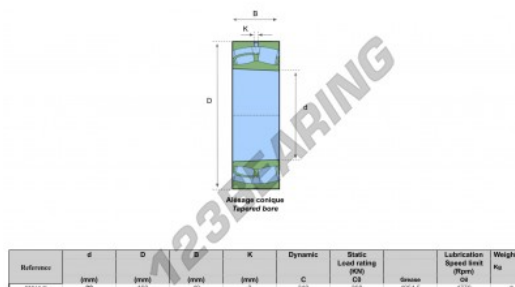

Rodamiento de rodillos a rótula 22218-K - 22218-K

<https://www.123rodamiento.es/rodamiento-cojinete/rodamiento-rodillos/rotula/22218-k>

CARACTERÍSTICAS DEL PRODUCTO

Marca	GEN
Diámetro interior	90 mm
Diámetro exterior	160 mm
Espesor	40 mm
Peso	3350 g
Carga dinámica	319 kN
Carga estática	368 kN
Envasado	1
Estándar	Ninguna norma