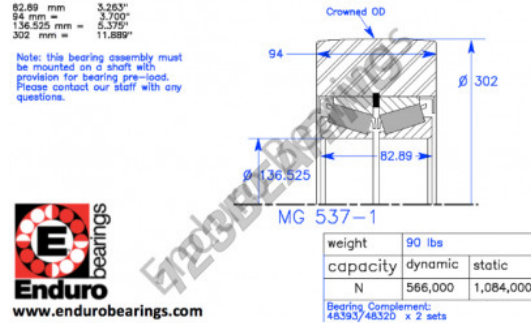

### CARACTERÍSTICAS DEL PRODUCTO

Marca	ENDURO
Nº Ean13	3616060582836
Diámetro interior	136.525 mm
Diámetro exterior	302 mm
Espesor	94 mm
Carga dinámica	566 kN
Carga estática	1084 kN
Envasado	1

[contacto@123rodamiento.es](mailto:contacto@123rodamiento.es)