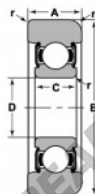

Rodamiento de guía MG-206-FFB-NTN - MG-206-FFB-NTN

<https://www.123rodamiento.es/rodamiento-cojinete/rodamiento-bola/guia/mg-206-ffb-ntn>

STYLE 1

Bearing Number	Style	Bore ϕ	Outside Diameter ϕ	Inner Ring W2	Outer Ring W1	Radius R	Fillet r	Basic Load Ratings	
								Dynamic C	Static Co
MG-206-FFB	0	1.18	3.81	0.63	1.96	0.06	0.81	4300	2030
		30.00	76.20	16.00	26.97	1.50	1.92	19490	11250

CARACTERÍSTICAS DEL PRODUCTO

Marca	NTN
Nº Ean13	3616060585479
Diámetro interior	30 mm
Diámetro exterior	76.2 mm
Espesor	26.97 mm
Carga dinámica	19490 kN
Carga estática	11255 kN
Envasado	1

contacto@123rodamiento.es