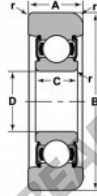

## Rodamiento de guía MG-307-FFH-NTN - MG-307-FFH-NTN

<https://www.123rodamiento.es/rodamiento-cojinete/rodamiento-bola/guia/mg-307-ffh-ntn>

Bearing Number	Style	Bore		Inner Ring W2	Outer Ring A	Radius R	Fillet r	Static Load Ratings	
		D	B					C	Static Co
MG-307-FFH	1	1.38	3.91	0.81	1.13	0.57	0.08	7490	4300
		35.00	101.35	21.00	28.58	0.46	1.52	33300	19130

### CARACTERÍSTICAS DEL PRODUCTO

Marca	NTN
Nº Ean13	3616060585585
Diámetro interior	35 mm
Diámetro exterior	101.35 mm
Espesor	28.58 mm
Carga dinámica	33.33 kN
Carga estática	19.13 kN
Envasado	1

[contacto@123rodamiento.es](mailto:contacto@123rodamiento.es)