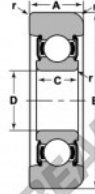

## Rodamiento de guía MG-308-FFPB-NTN - MG-308-FFPB-NTN

<https://www.123rodamiento.es/rodamiento-cojinete/rodamiento-bola/guia/mg-308-ffpb-ntn>

Bearing Number	Style	Bore D	Outside Diameter	Inner Ring W2	Outer Ring A	Radius R	Fit	Basic Load Ratings	
								Dynamic C	Static Co
MG-308-FFPB	1	48.00	111.12	23.00	32.01	7.61	2.40	40800	24030

## CARACTERÍSTICAS DEL PRODUCTO

Marca	NTN
Nº Ean13	3616060585691
Diámetro interior	40 mm
Diámetro exterior	111.1 mm
Espesor	32.51 mm
Carga dinámica	40.8 kN
Carga estática	24.03 kN
Invasado	1

[contacto@123rodamiento.es](mailto:contacto@123rodamiento.es)