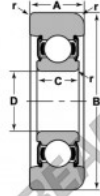

Rodamiento de guía MG-309-DDA-NTN - MG-309-DDA-NTN

<https://www.123rodamiento.es/rodamiento-cojinete/rodamiento-bola/guia/mg-309-dda-ntn>

STYLE 1

Bearing Number	Style	Bore D	Outside Diameter B	Inner Ring W2	Outer Ring A	Radius R	Fillet r	Basic Load Ratings Dynamic C	Static Co
MG-309-DDA	1	45.00	127.08	31.75	31.75	7.94	1.82	52000	31900

CARACTERÍSTICAS DEL PRODUCTO

Marca	NTN
Nº Ean13	3616060585714
Diámetro interior	45 mm
Diámetro exterior	127.08 mm
Espesor	31.75 mm
Carga dinámica	52.95 kN
Carga estática	31.95 kN
Envasado	1

contacto@123rodamiento.es