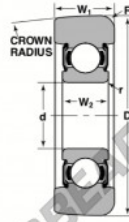

Rodamiento de guia MG-309-DDBA-NTN - MG-309-DDBA-NTN

<https://www.123rodamiento.es/rodamiento-cojinete/rodamiento-bola/guia/mg-309-ddba-ntn>

STYLE 1B

Bearing Number	Style	Bore #	Outside Diameter D	Inner Ring W2	Outer Ring W1	Radius R	Fillet	Basic Load Ratings	
								Dynamic C	Static Co
MG-309-DDBA	1B	1.77	5.03	0.86	1.25	0.31	0.06	11800	7100
		45.00	127.86	21.66	31.75	7.87	1.52	52000	31500

CARACTERÍSTICAS DEL PRODUCTO

Marca	NTN
Nº Ean13	3616060585844
Diámetro interior	45 mm
Diámetro interior	1.772" inch
Diámetro exterior	127.86 mm
Diámetro exterior	5.034" inch
Espesor	25 mm
Espesor	0.984" inch
Carga dinámica	52.95 kN
Carga estática	31.95 kN
Envasado	1