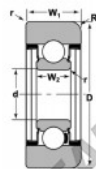

## Rodamiento de guía MG-307-LL-NTN - MG-307-LL-NTN

<https://www.123rodamiento.es/rodamiento-cojinete/rodamiento-bola/guia/mg-307-ll-ntn>

STYLE 1C

Bearing Number	Style	Bore #	Outside Diameter	Inner Ring	Outer Ring	Radius R	Fillet r	Basic Load Ratings		
			D	W2	W1			C	Ca	
			Inch/mm	W2	W1	Inches	Inches	kN	kN	
MG-307-LL	1C		1.38 / 35.00	3.82 / 91.87	0.79 / 20.00	1.25 / 31.12	0.31 / 7.87	0.96 / 23.93	1460 / 3330	4300 / 9700

### CARACTERÍSTICAS DEL PRODUCTO

Marca	NTN
Nº Ean13	3616060585851
Diámetro interior	35 mm
Diámetro exterior	91.87 mm
Espesor	20 mm
Carga dinámica	33.33 kN
Carga estática	19.13 kN
Envasado	1

[contacto@123rodamiento.es](mailto:contacto@123rodamiento.es)