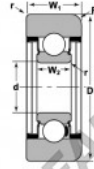

Rodamiento de guía MG-307-LLA-NTN - MG-307-LLA-NTN

<https://www.123rodamiento.es/rodamiento-cojinete/rodamiento-bola/guia/mg-307-lla-ntn>

STYLE 1C

| Bearing Number | Style | Bore d | Outside Diameter D | Inner Ring W2 | Outer Ring W1 | Radius R | Fillet r | Basic Load Ratings | |
|----------------|-------|--------|--------------------|---------------|---------------|----------|----------|--------------------|-----------|
| | | | | | | | | Dynamic C | Static Co |
| MG-307-LLA | 1C | 1.38 | 3.32 | 0.78 | 1.25 | 0.31 | 0.06 | 1400 | 4300 |
| | | 35.00 | 81.86 | 20.00 | 31.52 | 7.87 | 1.52 | 33300 | 101000 |

CARACTERÍSTICAS DEL PRODUCTO

| | |
|-------------------|---------------|
| Marca | NTN |
| Nº Ean13 | 3616060585868 |
| Diámetro interior | 35 mm |
| Diámetro exterior | 81.86 mm |
| Espesor | 20 mm |
| Carga dinámica | 33.33 kN |
| Carga estática | 19.13 kN |
| Envasado | 1 |