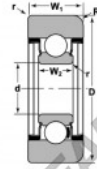

Rodamiento de guía MG-307-LLH-NTN - MG-307-LLH-NTN

<https://www.123rodamiento.es/rodamiento-cojinete/rodamiento-bola/guia/mg-307-llh-ntn>

STYLE 1C

Bearing Number	Style	Bore d	Outside Diameter D	Inner Ring W2	Outer Ring W1	Radius R	Fillet r	Basic Load Ratings	
								Dynamic C	Static Co
MG-307-LLH	1C	35.00	92.05	20.00	31.52	7.87	1.52	33300	19120

CARACTERÍSTICAS DEL PRODUCTO

Marca	NTN
Nº Ean13	3616060585882
Diámetro interior	35 mm
Diámetro exterior	92.05 mm
Espesor	20 mm
Carga dinámica	33.33 kN
Carga estática	19.13 kN
Envasado	1

contacto@123rodamiento.es