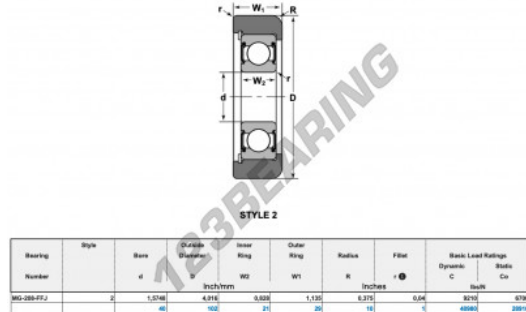

Rodamiento de guía MG-208-FFJ-NTN - MG-208-FFJ-NTN

<https://www.123rodamiento.es/rodamiento-cojinete/rodamiento-bola/guia/mg-208-ffj-ntn>

CARACTERÍSTICAS DEL PRODUCTO

Marca	NTN
Nº Ean13	3616060585912
Diámetro interior	40 mm
Diámetro exterior	102 mm
Espesor	21 mm
Carga dinámica	40.98 kN
Carga estática	28.91 kN
Envasado	1