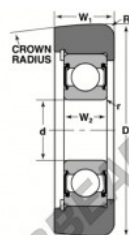

Rodamiento de guía MG-206-FFU-NTN - MG-206-FFU-NTN

<https://www.123rodamiento.es/rodamiento-cojinete/rodamiento-bola/guia/mg-206-ffu-ntn>

STYLE 2A

Bearing Number	Style	Bore d	Outer Diameter D	Inner Ring W2	Outer Ring W1	Radius R	Fllet r	Basic Load Ratings	Dynamic C	Static Ca
MG-206-FFU	2A	1.9111	3.184	0.833	1.131	0.236	0.06	27.36	18.86	18.86

CARACTERÍSTICAS DEL PRODUCTO

Marca	NTN
Nº Ean13	3616060586025
Diámetro interior	30 mm
Diámetro exterior	81 mm
Espesor	29 mm
Carga dinámica	27.36 kN
Carga estática	18.86 kN
Envasado	1

contacto@123rodamiento.es