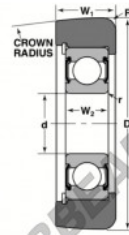

Rodamiento de guia MG-206-FFW-NTN - MG-206-FFW-NTN

<https://www.123rodamiento.es/rodamiento-cojinete/rodamiento-bola/guia/mg-206-ffw-ntn>

STYLE 2A

Bearing Number	Style	Bore d	Outside Diameter D	Inner Ring Width W2	Outer Ring Width W1	Radius R	Fillet r	Basic Load Ratings Dynamic C	Static Co
		Inch/mm		mm		Inches		kN	
MG-206-FFW	2A	1.9111 48	3.414 87	0.983 25	1.125 28	0.18 4.5	0.04 1	6150 27300	4200 18800

CARACTERÍSTICAS DEL PRODUCTO

Marca	NTN
Nº Ean13	3616060586056
Diámetro interior	30 mm
Diámetro exterior	87 mm
Espesor	29 mm
Carga dinámica	27.36 kN
Carga estática	18.86 kN
Envasado	1

contacto@123rodamiento.es