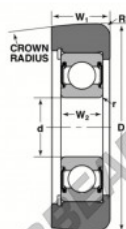

Rodamiento de guia MG-206-FFWA-NTN - MG-206-FFWA-NTN

<https://www.123rodamiento.es/rodamiento-cojinete/rodamiento-bola/guia/mg-206-ffwa-ntn>

STYLE 2A

Bearing Number	Style	Bore d	Outside Diameter D	Inner Ring Width W1	Outer Ring Width W2	Radius R	Fillet r	Basic Load Ratings Dynamic C	Static Co
		Inch/mm		mm	mm	Inches	mm	kN	lbf
MG-206-FFWA	2A	1.1811	3.425	0.862	1.132	0.18	0.04	27.36	6150
		30	87	21	29	0.7	1.6	27360	13800

CARACTERÍSTICAS DEL PRODUCTO

Marca	NTN
Nº Ean13	3616060586063
Diámetro interior	30 mm
Diámetro interior	1.181" inch
Diámetro exterior	87 mm
Diámetro exterior	3.425" inch
Espesor	29 mm
Espesor	1.142" inch
Carga dinámica	27.36 kN
Carga estática	18.86 kN
Envasado	1