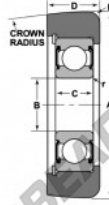

Rodamiento de guía MG-207-FFJA-NTN - MG-207-FFJA-NTN

<https://www.123rodamiento.es/rodamiento-cojinete/rodamiento-bola/guia/mg-207-ffja-ntn>

STYLE 2A

Bearing Number	Style	Bore d	Outside Diameter D	Inner Ring Width W2	Outer Ring Width W1	Radius R	Fillet r	Basic Load Ratings	
								Dynamic C	Static Ca
MG-207-FFJA	2A	35	92	35	32	46	1	38900	26700

CARACTERÍSTICAS DEL PRODUCTO

Marca	NTN
Nº Ean13	3616060586117
Diámetro interior	35 mm
Diámetro exterior	92 mm
Espesor	32 mm
Carga dinámica	38.93 kN
Carga estática	26.78 kN
Envasado	1

contacto@123rodamiento.es