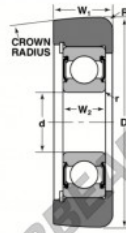

## Rodamiento de guia MG-207-FFUA-NTN - MG-207-FFUA-NTN

<https://www.123rodamiento.es/rodamiento-cojinete/rodamiento-bola/guia/mg-207-ffua-ntn>

STYLE 2A

Bearing Number	Style	Bore d	Outside Diameter D	Inner Ring	Outer Ring	Radius R	Fillet r	Basic Load Ratings	
				W2	W1			Dynamic C	Static Ca
				Inch/mm		Inches		kgN	lbf
MG-207-FFUA	2A	1.315	3.617	0.7874	1.228	0.17	0.04	3890	875
		34	92	20	31	4	1	8700	2000

### CARACTERÍSTICAS DEL PRODUCTO

Marca	NTN
Nº Ean13	3616060586193
Diámetro interior	35 mm
Diámetro exterior	92 mm
Espesor	31 mm
Carga dinámica	38.93 kN
Carga estática	26.78 kN
Envasado	1

[contacto@123rodamiento.es](mailto:contacto@123rodamiento.es)