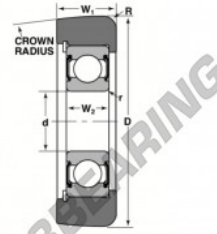

## Rodamiento de guia MG-308-FFUB-NTN - MG-308-FFUB-NTN

<https://www.123rodamiento.es/rodamiento-cojinete/rodamiento-bola/guia/mg-308-ffub-ntn>

STYLE 2A

Bearing Number	Style	Bore #	Outside Diameter D	Inner Ring Width W2	Outer Ring Width W1	Radius R	Fillet r	Basic Load Ratings	
			Inch/mm	mm	mm	Inches	mm	Dynamic C	Static Cr
MG-308-FFUB	2A	1.5748	4.438	8.85	1.380	5.21	0.06	12070	8770
		40	113	24	35	0.205	1.52	12070	8770

### CARACTERÍSTICAS DEL PRODUCTO

Marca	NTN
Nº Ean13	3616060586247
Diámetro interior	40 mm
Diámetro exterior	113 mm
Espesor	32 mm
Carga dinámica	56.37 kN
Carga estática	39 kN
Envasado	1

[contacto@123rodamiento.es](mailto:contacto@123rodamiento.es)