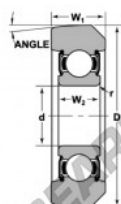

Rodamiento de guía MG-208-FFA-NTN - MG-208-FFA-NTN

<https://www.123rodamiento.es/rodamiento-cojinete/rodamiento-bola/guia/mg-208-ffa-ntn>

STYLE 3

Bearing Number	Style	Bore d	Outside Diameter D	Inner Ring $M2$	Outer Ring $M1$	Radius R	Fillet r	Basic Load Ratings	
								Dynamic C	Static C_0
MG-208-FFA	3	1.6148	3.91	6.7172	1	0.394	0.394	4000	4000
		41	101	20	20	1	1	29142	17880

CARACTERÍSTICAS DEL PRODUCTO

Marca	NTN
N° Ean13	3616060586278
Diámetro interior	40 mm
Diámetro exterior	101 mm
Espesor	25 mm
Carga dinámica	29.14 kN
Carga estática	17.88 kN
Envasado	1

contacto@123rodamiento.es