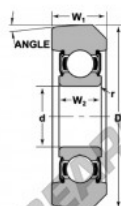

Rodamiento de guía MG-208-FFB-NTN - MG-208-FFB-NTN

<https://www.123rodamiento.es/rodamiento-cojinete/rodamiento-bola/guia/mg-208-ffb-ntn>

STYLE 3

Bearing Number	Style	Bore d	Outside Diameter D	Inner Ring Width W1	Radius R	Fillet r	Basic Load Ratings	
							Dynamic C	Static Ca
MG-208-FFB	3	1.5748	3.942	0.7087	-	0.04	6950	4020
		40	100	28	0	1	2914	1788

CARACTERÍSTICAS DEL PRODUCTO

Marca	NTN
Nº Ean13	3616060586285
Diámetro interior	40 mm
Diámetro exterior	100 mm
Espesor	25 mm
Carga dinámica	29.14 kN
Carga estática	17.88 kN
Envasado	1

contacto@123rodamiento.es