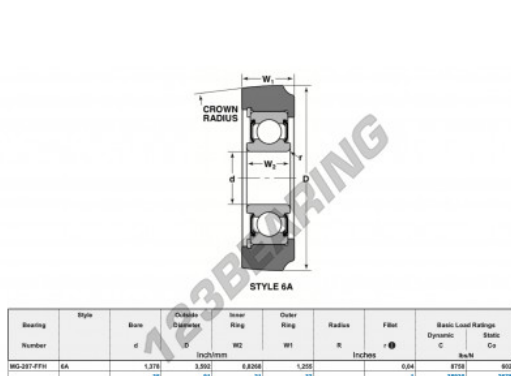

Rodamiento de guía MG-207-FFH-NTN - MG-207-FFH-NTN

<https://www.123rodamiento.es/rodamiento-cojinete/rodamiento-bola/guia/mg-207-ffh-ntn>

CARACTERÍSTICAS DEL PRODUCTO

Marca	NTN
Nº Ean13	3616060586407
Diámetro interior	35 mm
Diámetro exterior	91 mm
Espesor	32 mm
Carga dinámica	38.93 kN
Carga estática	26.78 kN
Envasado	1