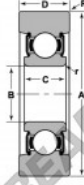

Rodamiento de guía MG-209-DD-NTN - MG-209-DD-NTN

<https://www.123rodamiento.es/rodamiento-cojinete/rodamiento-bola/guia/mg-209-dd-ntn>

STYLE 7

Bearing Number	Style	Bore B	Outside Diameter D	Inner Ring Width W	Inner Ring Diameter d	Outer Ring Diameter D	Radius R	Fillet r	Basic Load Ratings	
									C	Ca
MG-209-DD	7	45	101	19	45	101	26	3	4870	7130

CARACTERÍSTICAS DEL PRODUCTO

Marca	NTN
Nº Ean13	3616060586483
Diámetro interior	45 mm
Diámetro exterior	101 mm
Espesor	28 mm
Carga dinámica	20.33 kN
Carga estática	31.28 kN
Envasado	1

contacto@123rodamiento.es