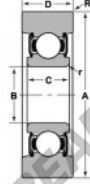

Rodamiento de guía MG-309-DDH-NTN - MG-309-DDH-NTN

<https://www.123rodamiento.es/rodamiento-cojinete/rodamiento-bola/guia/mg-309-ddh-ntn>

STYLE 7

Bearing Number	Style	Bore B	Outside Diameter WZ	Inner Ring WZ	Outer Ring D	Radius R	Fillet r	Basic Load Ratings	
								Dynamic C	Static Co
MG-309-DDH	7	1.7717 45	4.73 121	0.6643 16.9	1.25 32	0.125 3.18	0.04 1	11000 31000	7100 21000

CARACTERÍSTICAS DEL PRODUCTO

Marca	NTN
Nº Ean13	3616060586490
Diámetro interior	45 mm
Diámetro exterior	121 mm
Espesor	32 mm
Carga dinámica	52.95 kN
Carga estática	31.95 kN
Envasado	1

contacto@123rodamiento.es