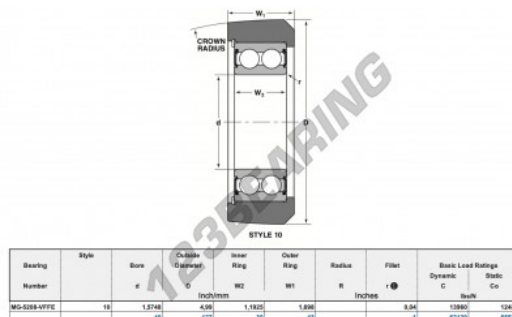

Rodamiento de guía MG-5208-VFFE-NTN - MG-5208-VFFE-NTN

<https://www.123rodamiento.es/rodamiento-cojinete/rodamiento-bola/guia/mg-5208-vffe-ntn>

CARACTERÍSTICAS DEL PRODUCTO

Marca	NTN
Nº Ean13	3616060586636
Diámetro interior	40 mm
Diámetro exterior	127 mm
Espesor	43 mm
Carga dinámica	62.12 kN
Carga estática	55.53 kN
Envasado	1