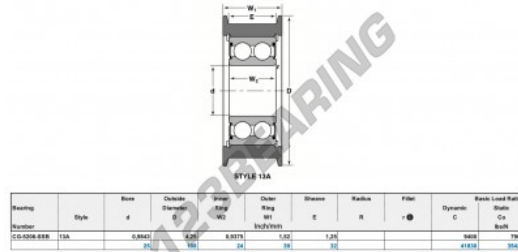

Rodamiento de guia CG-5206-SSB-NTN - CG-5206-SSB-NTN

<https://www.123rodamiento.es/rodamiento-cojinete/rodamiento-bola/guia/cg-5206-ssb-ntn>

CARACTERÍSTICAS DEL PRODUCTO

Marca	NTN
Nº Ean13	3616060586735
Diámetro interior	25 mm
Diámetro exterior	108 mm
Espesor	39 mm
Carga dinámica	41.83 kN
Carga estática	35.42 kN
Envasado	1