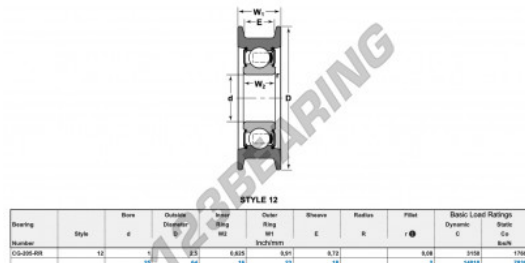

Rodamiento de guía CG-205-RR-NTN - CG-205-RR-NTN

<https://www.123rodamiento.es/rodamiento-cojinete/rodamiento-bola/guia/cg-205-rr-ntn>

CARACTERÍSTICAS DEL PRODUCTO

Marca	NTN
Nº Ean13	3616060586742
Diámetro interior	25 mm
Diámetro interior	0.984" inch
Diámetro exterior	64 mm
Diámetro exterior	2.52" inch
Espesor	23 mm
Espesor	0.906" inch
Carga dinámica	14.01 kN
Carga estática	7.83 kN
Envasado	1