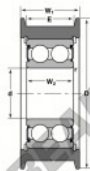

Rodamiento de guía CG-5108-VFFA-NTN - CG-5108-VFFA-NTN

<https://www.123rodamiento.es/rodamiento-cojinete/rodamiento-bola/guia/cg-5108-vffa-ntn>

CARACTERÍSTICAS DEL PRODUCTO

Marca	NTN
Nº Ean13	3616060586797
Diámetro interior	40 mm
Diámetro exterior	140 mm
Espesor	26 mm
Carga dinámica	36.75 kN
Carga estática	37.51 kN
Invasado	1

contacto@123rodamiento.es

911 436 830

CRT4 de Lesquin 60 Rue Du Haut De Sainghin 59273 Fretin FRANCE