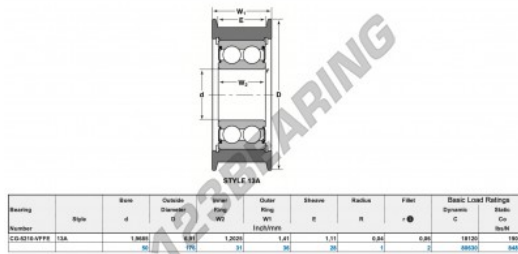

Rodamiento de guia CG-5210-VFFE-NTN - CG-5210-VFFE-NTN

<https://www.123rodamiento.es/rodamiento-cojinete/rodamiento-bola/guia/cg-5210-vffe-ntn>

CARACTERÍSTICAS DEL PRODUCTO

Marca	NTN
Nº Ean13	3616060586933
Diámetro interior	50 mm
Diámetro exterior	176 mm
Espesor	36 mm
Carga dinámica	80.63 kN
Carga estática	84.81 kN
Envasado	1