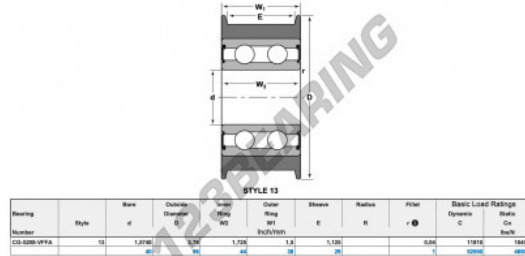

Rodamiento de guía CG-5208-VFFA-NTN - CG-5208-VFFA-NTN

<https://www.123rodamiento.es/rodamiento-cojinete/rodamiento-bola/guia/cg-5208-vffa-ntn>

CARACTERÍSTICAS DEL PRODUCTO

| | |
|-------------------|---------------|
| Marca | NTN |
| Nº Ean13 | 3616060586995 |
| Diámetro interior | 40 mm |
| Diámetro exterior | 96 mm |
| Espesor | 38 mm |
| Carga dinámica | 52.55 kN |
| Carga estática | 46.5 kN |
| Envasado | 1 |