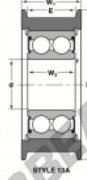

Rodamiento de guia CG-5206-SSE-NTN - CG-5206-SSE-NTN

<https://www.123rodamiento.es/rodamiento-cojinete/rodamiento-bola/guia/cg-5206-sse-ntn>

Bearing	Style	Bore	Outside Diameter	Inner Ring W2	Outer Ring W1	Thickness	Shoulder	Radius	Fit	BASIC LOAD Ratings	
Number		d	D	W2	W1	E	R	r		Dyn. C	Stat. Ca
CG-5206-SSE	15A	25	108	25	78	39				41.83	35.42

CARACTERÍSTICAS DEL PRODUCTO

Marca	NTN
Nº Ean13	3616060587008
Diámetro interior	25 mm
Diámetro exterior	108 mm
Espesor	39 mm
Carga dinámica	41.83 kN
Carga estática	35.42 kN
Envasado	1

contacto@123rodamiento.es