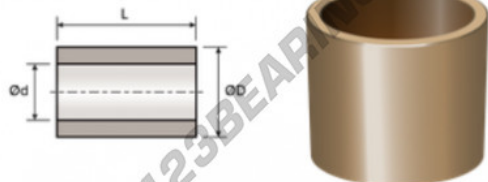

Casquillos bronce BMD12-18-10 - BMD12-18-10

<https://www.123rodamiento.es/accesorios/casquillos/bronce/bmd12-18-10>

CARACTERÍSTICAS DEL PRODUCTO

Marca	GEN
Diámetro interior	12 mm
Diámetro exterior	18 mm
Espesor	10 mm
Tipo	BMD
Peso	9 g
Envasado	1